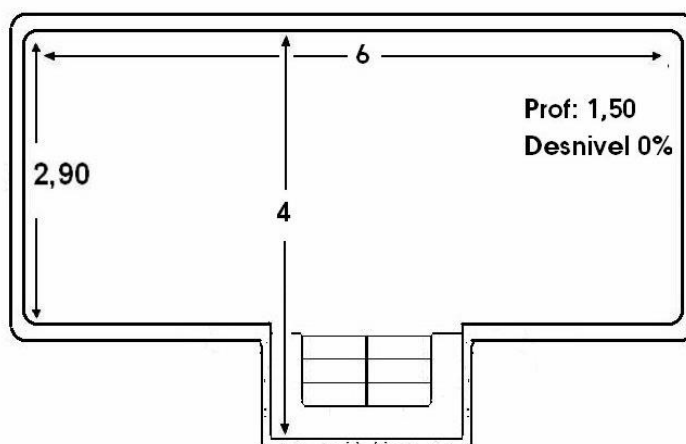

E 1:30

MODELO OLIMPIA

DISPONIBLE DESDE 6 HASTA 15 METROS

Piscina	Medidas Mt	Profundidad		Desnivel	Peso Kg	Cubicaje m3	Precio
		máxima	mínima				
C-1	3,1x2,3	0,45	0,42	1%	90	3	750€
C-2	2x2	0,7	0,68	1%	64	3	1000€
R-2	2x2	0,7	0,68	1%	58	3	1000€
C-35	3,5x2	0,7	0,68	1%	135	4	1800€
C-35 MAX	3,5x2	1	1	0%	184	5,5	2200€
Swim-Spa	3x2,30	1	0,97	1%	220	6	2250€
C-40	4x2,3	1,4	1,24	4%	250	12	2506€
C-45	4,5x2,5	1,25	1,17	2%	275	13	2631€
C-5	5x3	1,4	1,1	6%	300	18	3337€
L-55	5,5x3	1,5	1,17	6%	395	20	3625€
R-5	5x2,75	1,5	1,4	2%	260	19	3131€
R-6	6,12x3,55	1,4	1	7%	320	25	3975€
R-60	6x3	1,6	1,24	6%	350	25	3681€
C-6	6x3	1,4	1,04	6%	310	20	3681€
C-60	5,5x2,5	1,4	1,23	3%	290	18	4500€
C-61	6,08x3,05	1,6	1,24	6%	380	25	4181€
R-71	7x3,65	1,68	1,26	6%	500	37	4606€
L-70	7x3,5	1,7	1,21	7%	550	35	5000€
C-75	7,5x3,7	1,7	1,18	7%	640	39	5312€
R-8	7,8x3,9	1,7	1,46	3%	620	75	5750€
C-8	8,1x3,65	1,53	1,39	2%	750	42	5512€
C-9	9x3,9	1,83	1,2	7%	820	50	6087€
C-10	10x3,9	1,9	1,2	7%	970	60	6793€