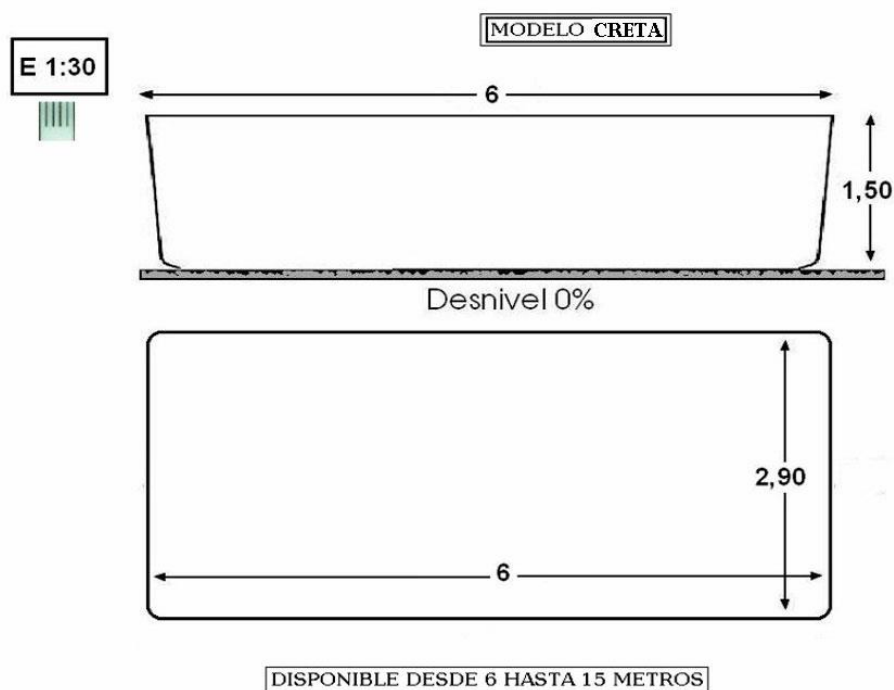

3. MODELO CRETA

MODELO	PVP
GRETA 6 MT	5200€
7 MT	6175€
8 MT	6790€
9 MT	7405€
10 MT	8018€
11 MT	9152€
12 MT	9800€
13 MT	10446€
14 MT	11093€
15 MT	11740€