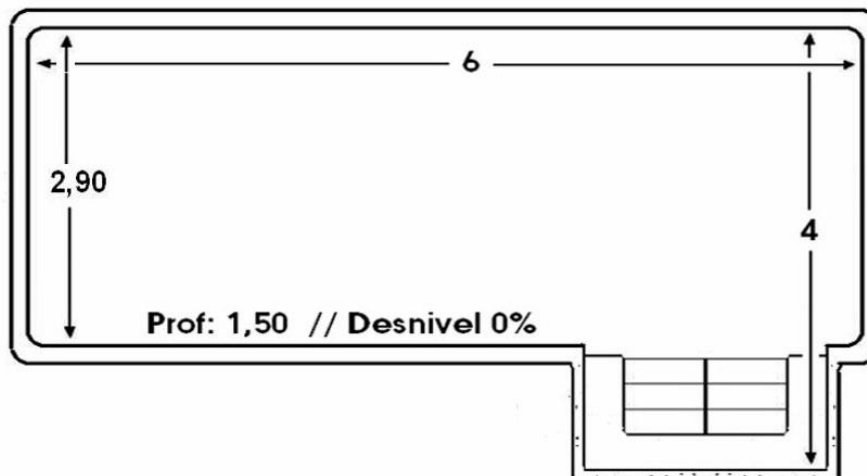

4. MODELO ESPARTA

MODELO	PVP
ESPARTA 6 MT	5200€
7 MT	6625€
8 MT	7176€
9 MT	7885€
10 MT	8532€
11 MT	9666€
12 MT	10313€
13 MT	10960€
14 MT	11606€
15 MT	12103€

E 1:30

MODELO ESPARTA

DISPONIBLE DESDE 6 HASTA 15 METROS