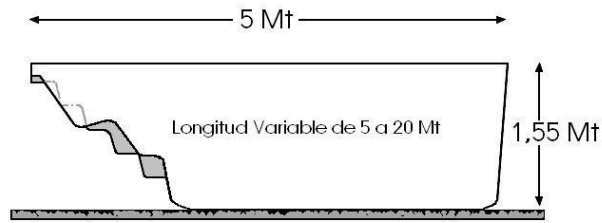

CODETRAC S.L.

PISCINAS POLIÉSTER

1. MODELO MONTERCALO

Tumbona de Hidromasaje
18 Boquillas en cada Tumbona

Desnivel 0%

Precio Vaso:	3481,25€
Precio por metro añadido:	A consultar
Precio por Vaso con dos escaleras (Mínimo 7 Metros)	4993,75€
Precio por Vaso sin escaleras:	3562,5€

Tumbona de Hidromasaje
18 Boquillas en cada Tumbona

Desnivel 0%

2. MODELO ATENAS

MODELO	PVP
ATENAS 7,1 MT	5562€
8 MT	6625€
9 MT	7238€
10 MT	7885€
11 MT	8532€
12 MT	7.733€
13 MT	9666€
14 MT	10960€
15 MT	11606€

E 1:30

MODELO OLIMPIA

DISPONIBLE DESDE 6 HASTA 15 METROS

Piscina	Medidas Mt	Profundidad		Desnivel	Peso Kg	Cubicaje m3	Precio
		máxima	mínima				
C-1	3,1x2,3	0,45	0,42	1%	90	3	750€
C-2	2x2	0,7	0,68	1%	64	3	1000€
R-2	2x2	0,7	0,68	1%	58	3	1000€
C-35	3,5x2	0,7	0,68	1%	135	4	1800€
C-35 MAX	3,5x2	1	1	0%	184	5,5	2200€
Swim-Spa	3x2,30	1	0,97	1%	220	6	2250€
C-40	4x2,3	1,4	1,24	4%	250	12	2506€
C-45	4,5x2,5	1,25	1,17	2%	275	13	2631€
C-5	5x3	1,4	1,1	6%	300	18	3337€
L-55	5,5x3	1,5	1,17	6%	395	20	3625€
R-5	5x2,75	1,5	1,4	2%	260	19	3131€
R-6	6,12x3,55	1,4	1	7%	320	25	3975€
R-60	6x3	1,6	1,24	6%	350	25	3681€
C-6	6x3	1,4	1,04	6%	310	20	3681€
C-60	5,5x2,5	1,4	1,23	3%	290	18	4500€
C-61	6,08x3,05	1,6	1,24	6%	380	25	4181€
R-71	7x3,65	1,68	1,26	6%	500	37	4606€
L-70	7x3,5	1,7	1,21	7%	550	35	5000€
C-75	7,5x3,7	1,7	1,18	7%	640	39	5312€
R-8	7,8x3,9	1,7	1,46	3%	620	75	5750€
C-8	8,1x3,65	1,53	1,39	2%	750	42	5512€
C-9	9x3,9	1,83	1,2	7%	820	50	6087€
C-10	10x3,9	1,9	1,2	7%	970	60	6793€