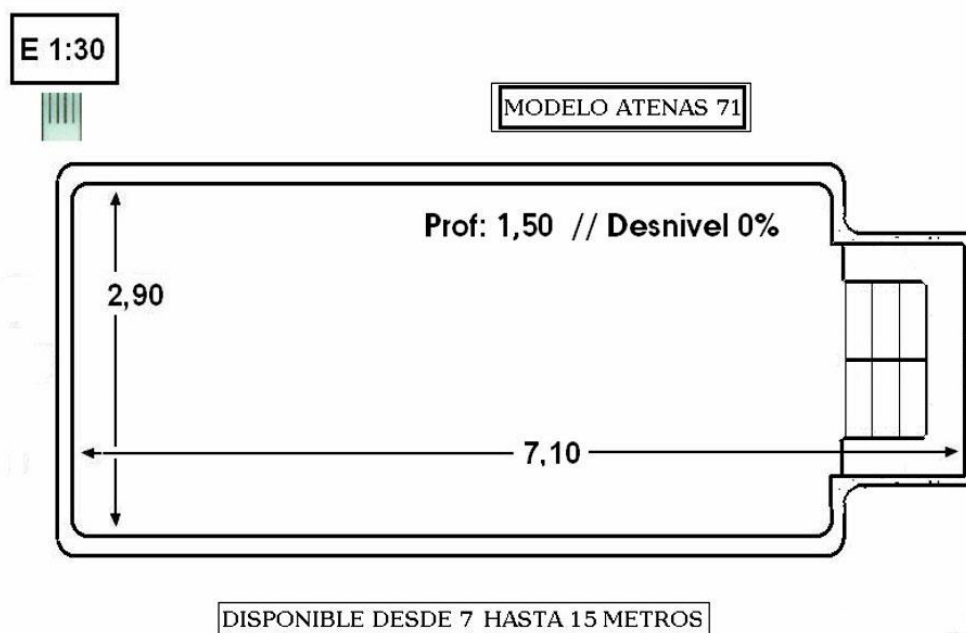

Tumbona de Hidromasaje
18 Boquillas en cada Tumbona

Desnivel 0%

2. MODELO ATENAS

MODELO	PVP
ATENAS 7,1 MT	5562€
8 MT	6625€
9 MT	7238€
10 MT	7885€
11 MT	8532€
12 MT	7.733€
13 MT	9666€
14 MT	10960€
15 MT	11606€

E 1:30

MODELO OLIMPIA

DISPONIBLE DESDE 6 HASTA 15 METROS

Piscina	Medidas Mt	Profundidad		Desnivel	Peso Kg	Cubicaje m3	Precio
		máxima	mínima				
C-1	3,1x2,3	0,45	0,42	1%	90	3	750€
C-2	2x2	0,7	0,68	1%	64	3	1000€
R-2	2x2	0,7	0,68	1%	58	3	1000€
C-35	3,5x2	0,7	0,68	1%	135	4	1800€
C-35 MAX	3,5x2	1	1	0%	184	5,5	2200€
Swim-Spa	3x2,30	1	0,97	1%	220	6	2250€
C-40	4x2,3	1,4	1,24	4%	250	12	2506€
C-45	4,5x2,5	1,25	1,17	2%	275	13	2631€
C-5	5x3	1,4	1,1	6%	300	18	3337€
L-55	5,5x3	1,5	1,17	6%	395	20	3625€
R-5	5x2,75	1,5	1,4	2%	260	19	3131€
R-6	6,12x3,55	1,4	1	7%	320	25	3975€
R-60	6x3	1,6	1,24	6%	350	25	3681€
C-6	6x3	1,4	1,04	6%	310	20	3681€
C-60	5,5x2,5	1,4	1,23	3%	290	18	4500€
C-61	6,08x3,05	1,6	1,24	6%	380	25	4181€
R-71	7x3,65	1,68	1,26	6%	500	37	4606€
L-70	7x3,5	1,7	1,21	7%	550	35	5000€
C-75	7,5x3,7	1,7	1,18	7%	640	39	5312€
R-8	7,8x3,9	1,7	1,46	3%	620	75	5750€
C-8	8,1x3,65	1,53	1,39	2%	750	42	5512€
C-9	9x3,9	1,83	1,2	7%	820	50	6087€
C-10	10x3,9	1,9	1,2	7%	970	60	6793€